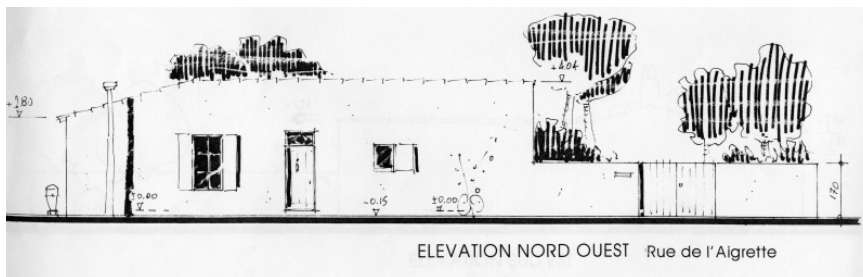

lab123

1997

maison à St Clément les  
Baleines 17590 - Ile de Ré

Une petite maison de  
vacances dans un  
lotissement...

Maîtrise d'Ouvrage privé  
shon 120 m2  
shob 175 m2  
montant des travaux  
95 000 € ht