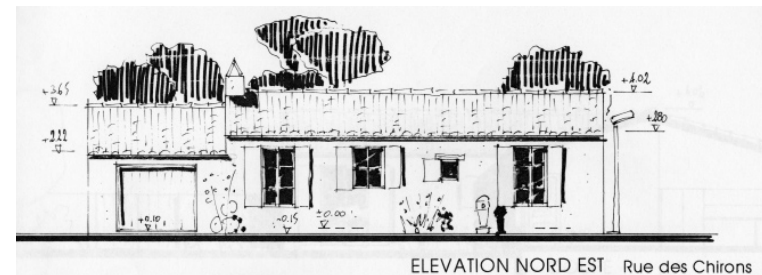

lab123

1997

maison à St Clément les  
Baleines 17590 - Ile de Ré

Une petite maison de  
vacances dans un  
lotissement...

Maîtrise d'Ouvrage privé  
shon 120 m2  
shob 175 m2  
montant des travaux  
95 000 € ht