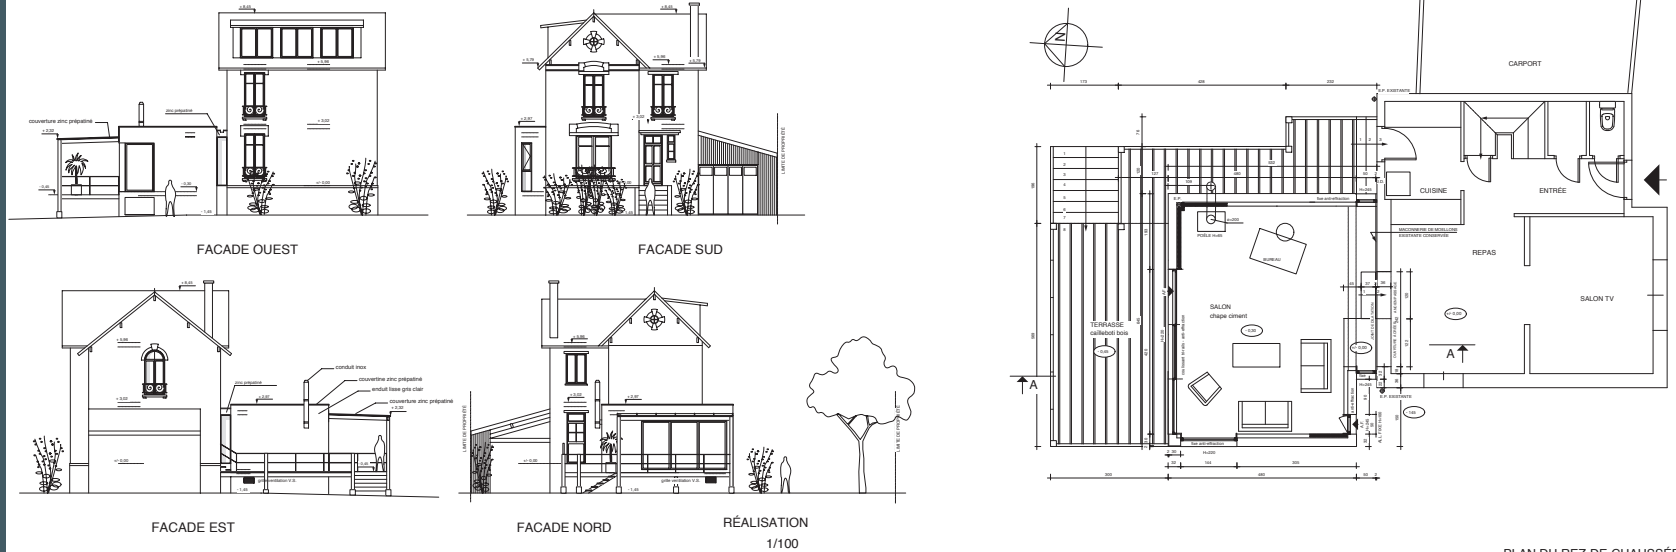

2001-2003

extension d'une maison à
Brunoy 91800

pourvu d'un séjour sous
dimensionné sur un rez de
chaussée surélevé, cette
maison du début du siècle
dernier était coupée de son
jardin. L'extension du salon
résolument contemporaine,
détachée de l'existant et
largement ouverte sur la
nature environnante est
prolongée par un auvent.

Maîtrise d'Ouvrage privé
shon projet 31 m²
surface auvent 30 m²
montant des travaux
84 000 € ht