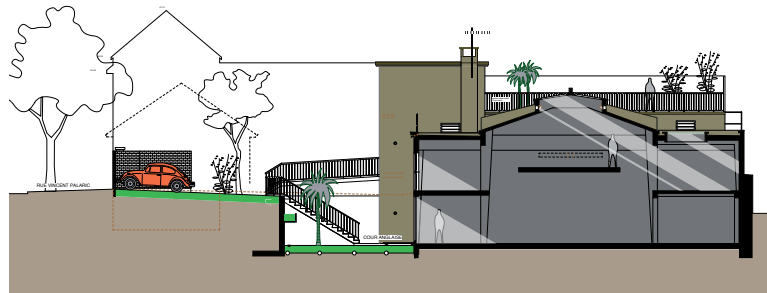

lab123

2001-2002

Réhabilitation d'une ancienne biscuiterie en 9 ateliers d'artistes
17 rue Vincent Palaric
93400 Saint Ouen

Une cour anglaise à été creusée, un mur de soutènement créé afin d'éclairer ce bâtiment semi enterré. Des passerelles ont été jetées pour amarrer ce vaisseau à la terre ferme.

Maîtrise d'Ouvrage
sci 17 rue Vincent Palaric
shon projet 1600 m2
montant des travaux
1 068 000 € ht

COUPE AA